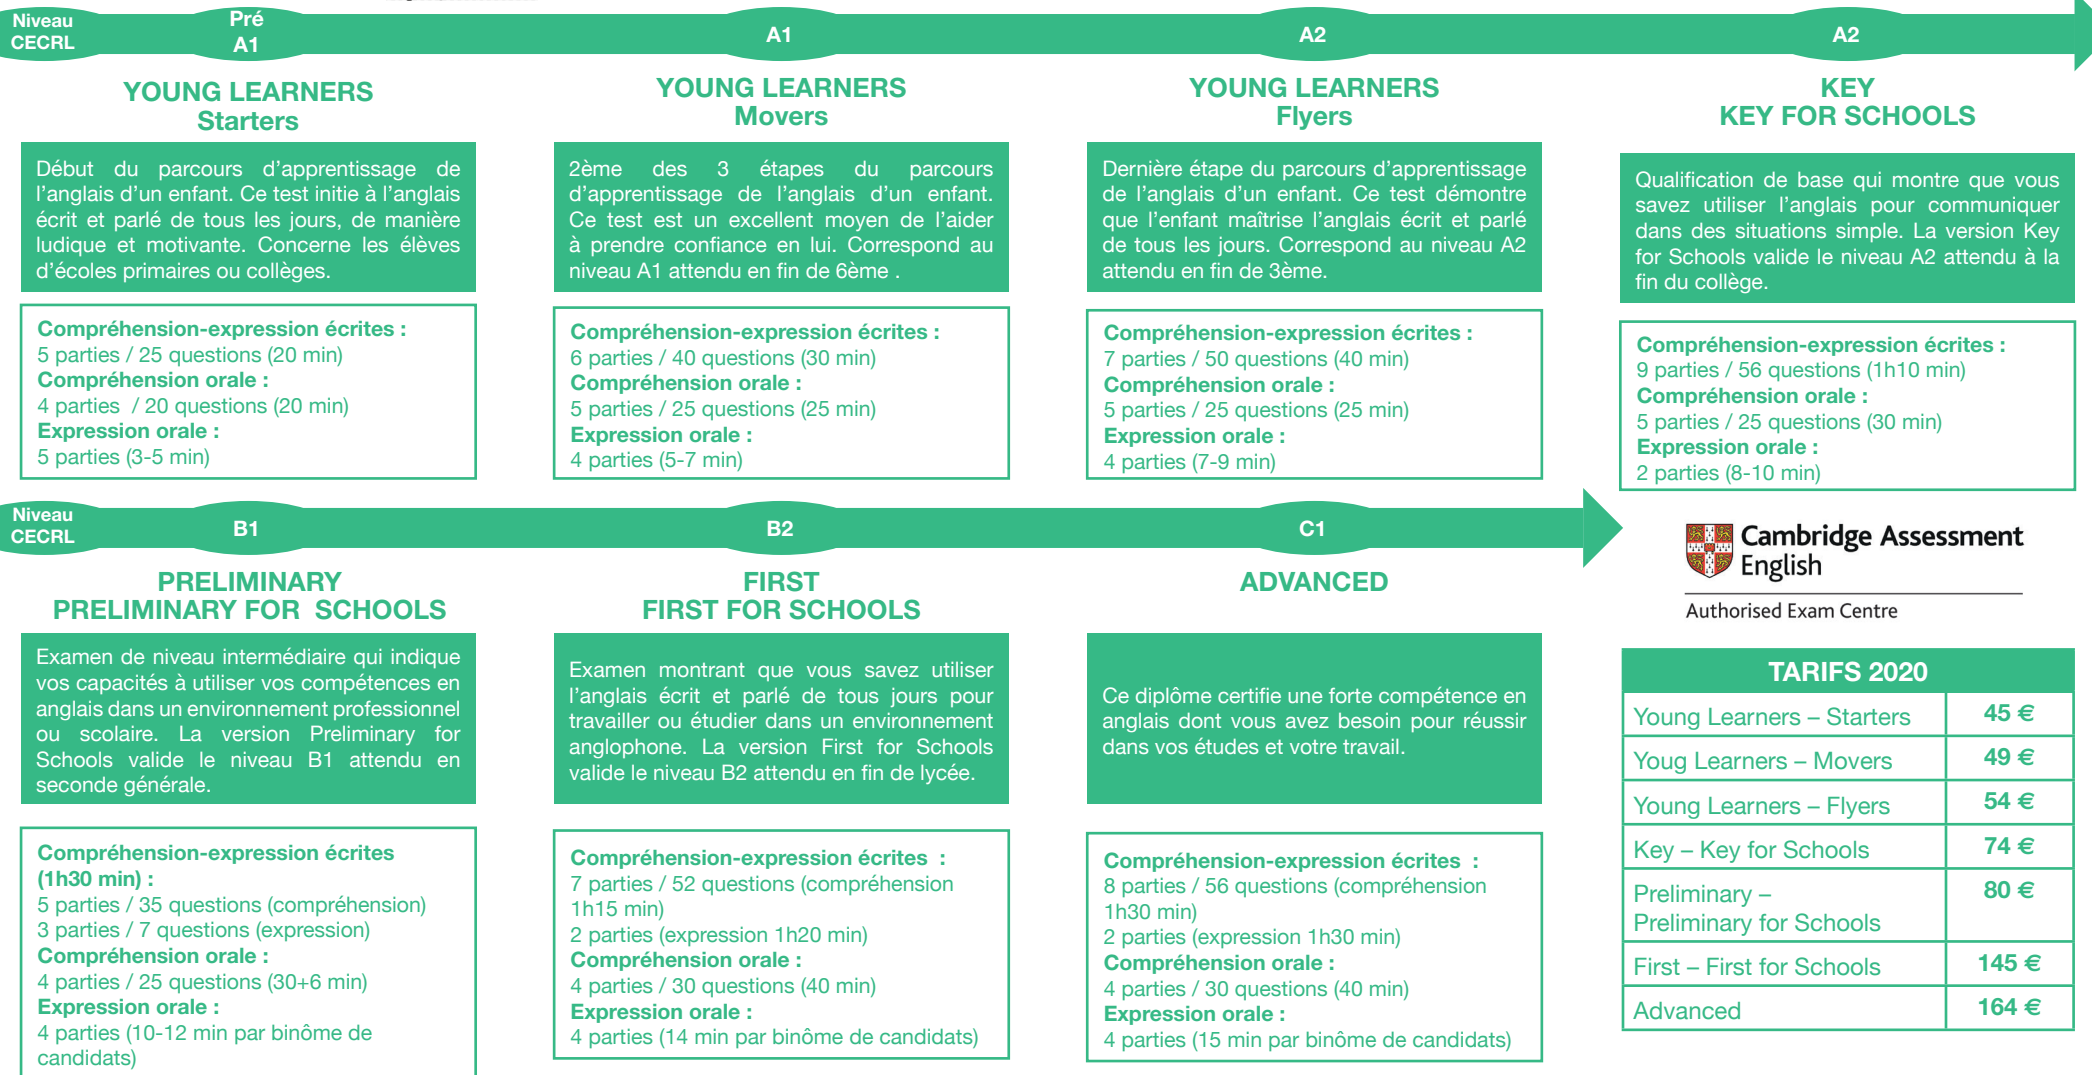

LES EXAMENS CAMBRIDGE ASSESSMENT ENGLISH

Tous les examens Cambridge Assessment English sont alignés avec le CECRL (Cadre Européen Commun de Référence pour les langues), la norme internationale permettant de décrire la compétence linguistique. Chaque examen est une évaluation systématique des 4 compétences : compréhension écrite et orale, expression écrite et orale. L'IMEP organise les examens de Cambridge Assessment English du niveau A1 au niveau C1. **N'hésitez pas à consulter le site internet de Cambridge Assessment English pour tout complément d'informations : <http://www.cambridgeenglish.org>**

L'IMEP, CENTRE D'EXAMEN AGRÉÉ

L'IMEP est centre d'examen agréé Cambridge Assessment English depuis plus de 10 ans. Nous offrons la possibilité aux écoliers, étudiants ainsi qu'aux particuliers de se certifier en anglais du niveau élémentaire au niveau expérimenté.

Aussi, les futurs candidats ont la possibilité de préparer leur examen au Centre Multimédia de l'IMEP grâce à des méthodes adaptées et des formateurs certifiés par Cambridge Assessment English.

CONTENU DES EXAMENS

PLUSIEURS SESSIONS SONT ORGANISÉES AU COURS DE L'ANNÉE, RENSEIGNEZ-VOUS AUPRÈS DE NOTRE ÉQUIPE OU SUR WWW.IMEP-BOURGESPLUS.FR